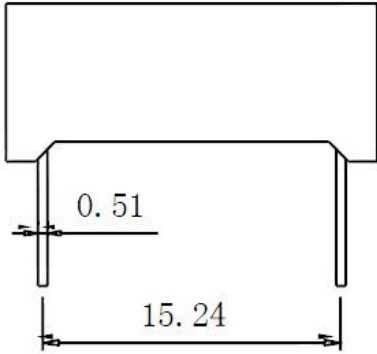

**LED 7-Segment Ziffernanzeige
12,7mm**

KT-elektronic

CODE A