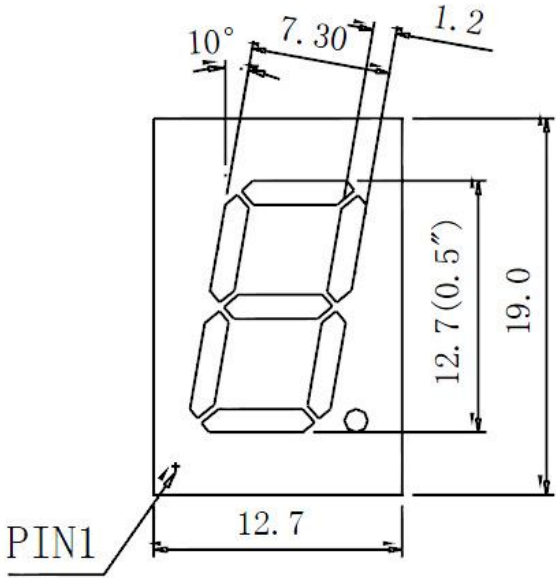

**LED 7-Segment Ziffernanzeige
12,7mm**

KT-elektronic

CODE A