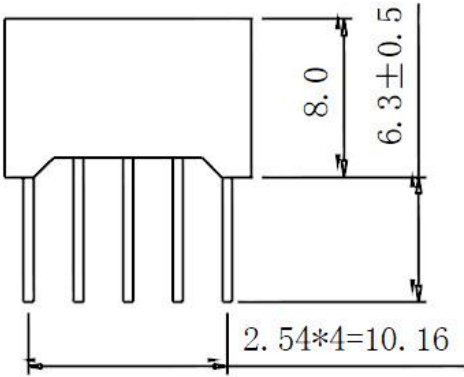

**LED 7-Segment Ziffernanzeige
12,7mm**

KT-elektronic

CODE A